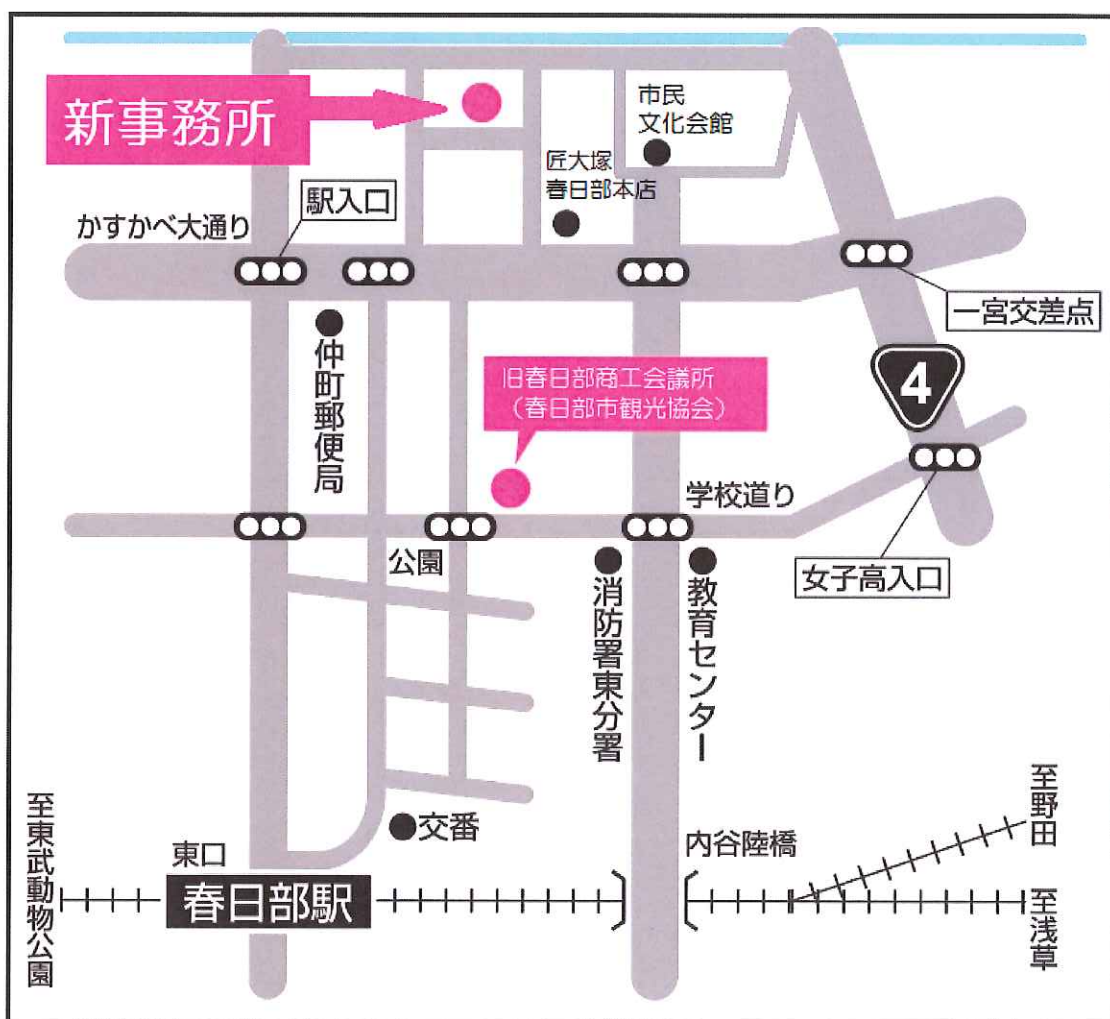

事務所移転のお知らせ

時下益々ご清祥のこととお慶び申し上げます。

日頃は、当協会運営にご理解・ご協力を賜り厚く御礼申し上げます。

この度当協会は、春日部商工会議所の移転に伴い、8月28日(月)より下記に、事務所を移転する事になりました。

今後とも一層のご指導とご支援を賜りますようお願い申し上げます。

春日部市観光協会(春日部商工会議所内)

住所 〒344-8585 春日部市粕壁東2-2-29

電話 048-763-1122 FAX 048-763-1127